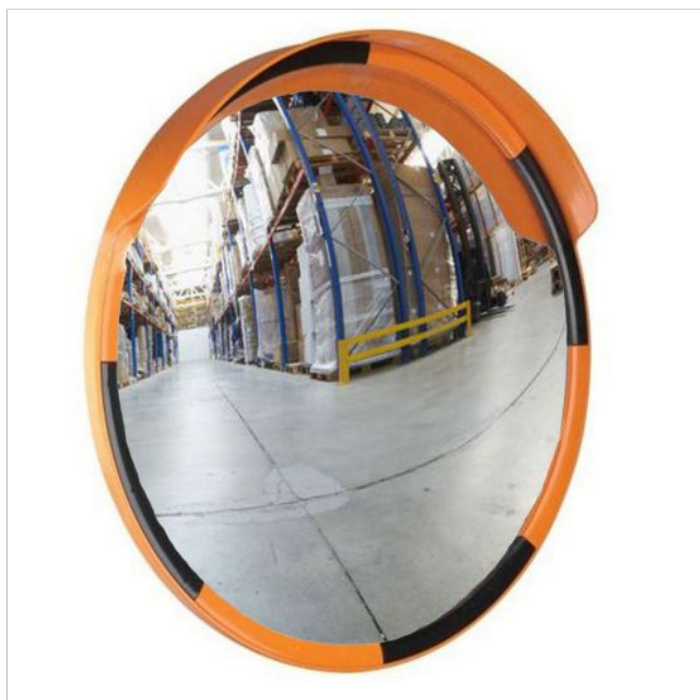

## Oglinda rutiera rotunda 600 mm

Cod produs: DG12228

329<sup>00</sup> Lei

Cost transport: 34.00 Lei

Greutate: 5 kg

În stoc furnizor

Livrare Vineri, 29 mai

Ø600 mm, bordura portocaliu-negru

### Descriere:

**Oglinda rutiera rotunda 600 mm** este o oglindă pentru trafic, cu unghi mare de observație concepută special pentru a crește siguranța pietonilor și a bicicliștilor.

- Aceasta ajută la vizualizarea în unghiurile moarte, în curbe și intersecții, a pietonilor și bicicliștilor de către toți conducătorii auto.
- Oglinda rutiera rotunda 600 mm este confecționată din acril, un material cu o rezistență la impact mai mare cu 70% decât sticlă. Oglinda poate fi fixată pe stâlpi (diam. 50-85mm), semafoarele sau pe indicatoarele de trecere de pietoni.
- Oglindă rutieră este livrată cu sistemul de prindere pe stâlp (diam. 50-85mm) și pentru perete.

### Specificatii

Forma oglinda                      Rotunda

Diametru oglinda                600 mm