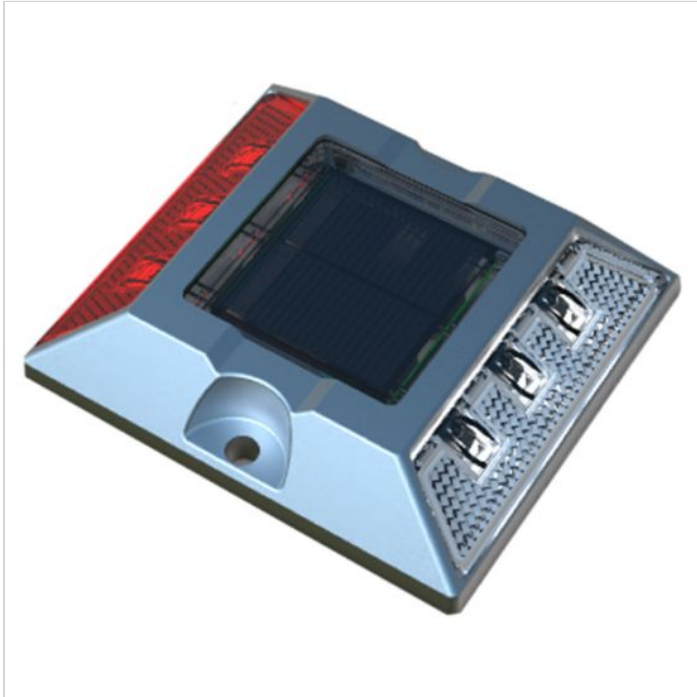

## Marker pentru trafic cu panou solar, model KT 413

Cod produs: KT 413

142<sup>18</sup> Lei

9952 Lei

- 30% (- 42<sup>66</sup> Lei)

Cost transport: 30.00 Lei

Greutate: 1 kg

La comanda

### Descriere:

- **Dimensiune:** 110\*100\*24mm
- **Culoare:** Roșu / Alb
- **Material:** aliaj de aluminiu și policarbonat
- **Lumini:** 6 buc LED
- **Stocarea energiei:** baterie / condensator
- **Celulă solară:** siliciu monocristalin
- **Temperatura:** -40°C~60°C
- **Rezistent la apă:** IP>67
- **Tip lumina:** Intermitenta / Constanta
- **Capacitate suportata:** 25 tone
- **Distanța vizibila:** >800M
- **Durata luminii:** 7-10 zile pentru intermitent, 20 ore pentru constant.