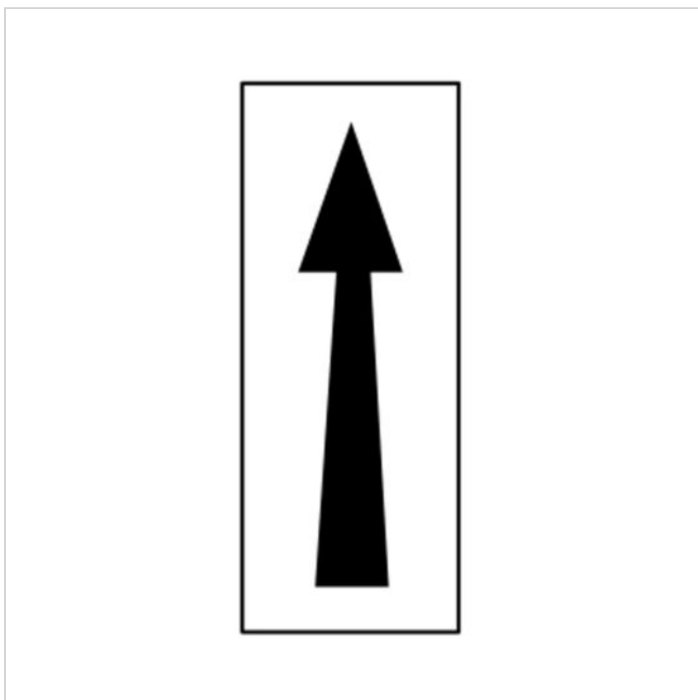

Inceputul zonei de actiune a indicatorului P10, panou aditional

Cod produs: P10

70⁰⁰ Lei

Cost transport: 30.00 Lei

Greutate: 1 kg

În stoc

Comandă până la 12:00: livrare mâine

Data: 13.05.2026

Descriere:

Inceputul zonei de actiune a indicatorului P10, panou aditional.

Dimensiuni: 150x300 mm;

Acest panou delimitează zona de acțiune a indicatorului rutier sub care este montat. În cazul de față, panoul face referire la începutul zonei de acțiune.