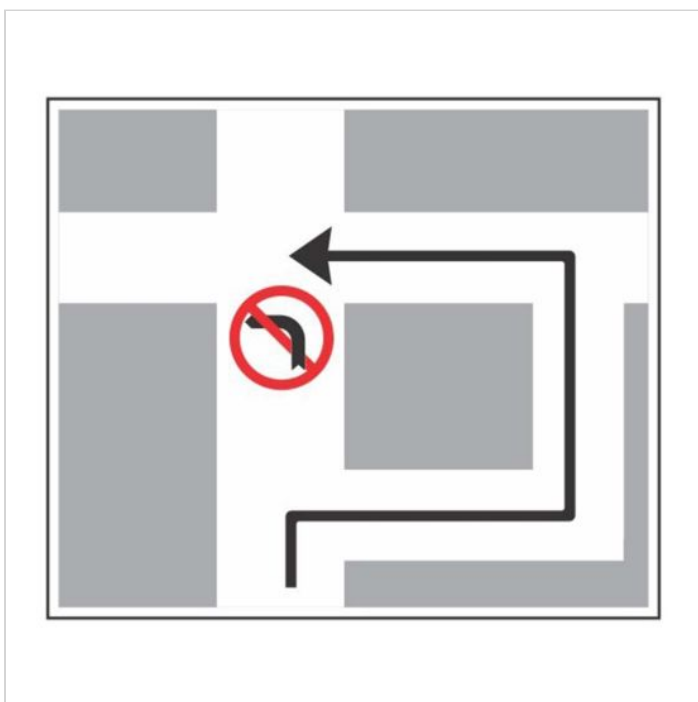

Indicator rutier F14 Presemnalizare viraj la stânga – Indicator de orientare cu folie reflectorizantă Clasa 1 – SigTra

Cod produs: F14

1.260⁰⁰ Lei

Cost transport: 30.00 Lei

Greutate: 1 kg

În stoc

Livrare Marți, 9 iunie

Data: 07.06.2026

Indicatorul rutier **F14 - Presemnalizarea traseului de urmat în vederea efectuării virajului la stânga** este un indicator de orientare utilizat pentru informarea anticipată a conducătorilor auto cu privire la banda sau direcția necesară pentru efectuarea virajului la stânga într-o intersecție.

Acest indicator este amplasat înaintea intersecțiilor importante, având rolul de a permite încadrarea corectă pe banda corespunzătoare și de a contribui la fluidizarea traficului.

Prin utilizarea indicatorului F14, participanții la trafic sunt informați din timp asupra traseului de urmat pentru realizarea virajului, reducând riscul manevrelor bruște sau al blocajelor în intersecție.

Indicatorul este realizat din **oțel vopsit rezistent la coroziune**, fiind destinat utilizării în exterior pe termen lung. Suprafața este acoperită cu **folie reflectorizantă Clasa 1**, asigurând vizibilitate optimă în orice condiții de iluminare și vreme.

Produsul este fabricat de **SigTra**, fiind potrivit pentru drumuri publice, intersecții urbane sau artere cu trafic intens.