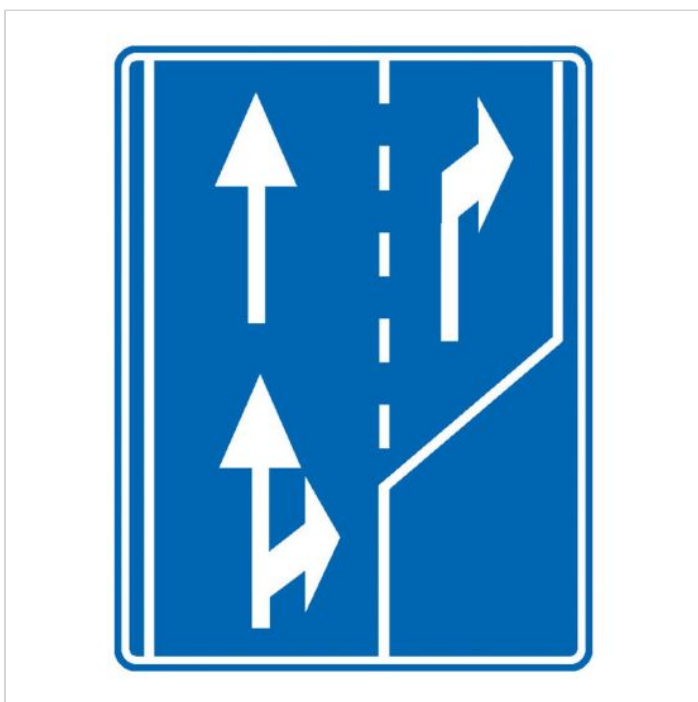

Indicator rutier F18 Selectarea circulației pe direcții de mers – Indicator de orientare cu folie reflectorizantă Clasa 1 – SigTra

Cod produs: F18

510⁰⁰ Lei

Cost transport: 30.00 Lei

Greutate: 1 kg

În stoc

Livrare Marți, 9 iunie

Data: 07.06.2026

Indicatorul rutier **F18 - Selectarea circulației pe direcții de mers în apropierea intersecției** este un indicator de orientare utilizat pentru organizarea traficului înaintea unei intersecții.

Acest indicator este amplasat în zona de apropiere a intersecțiilor importante, având rolul de a informa conducătorii auto cu privire la direcțiile permise pentru fiecare bandă de circulație.

Prin utilizarea indicatorului F18, participanții la trafic pot alege din timp banda corespunzătoare direcției dorite, contribuind la fluidizarea circulației și la reducerea manevrelor bruște.

Produsul este fabricat de **SigTra**, fiind potrivit pentru drumuri publice, intersecții urbane sau noduri rutiere.

- Tip produs: Indicator rutier de orientare

- Cod indicator: F18
- Semnificație: Selectarea circulației pe direcții de mers în apropierea intersecției
- Material suport: Oțel vopsit
- Tip folie: Reflectorizantă Clasa 1
- Brand: SigTra
- Utilizare: Intersecții, artere urbane
- Rezistență: Intemperii și UV
- Montaj: Pe stâlp metalic sau portal