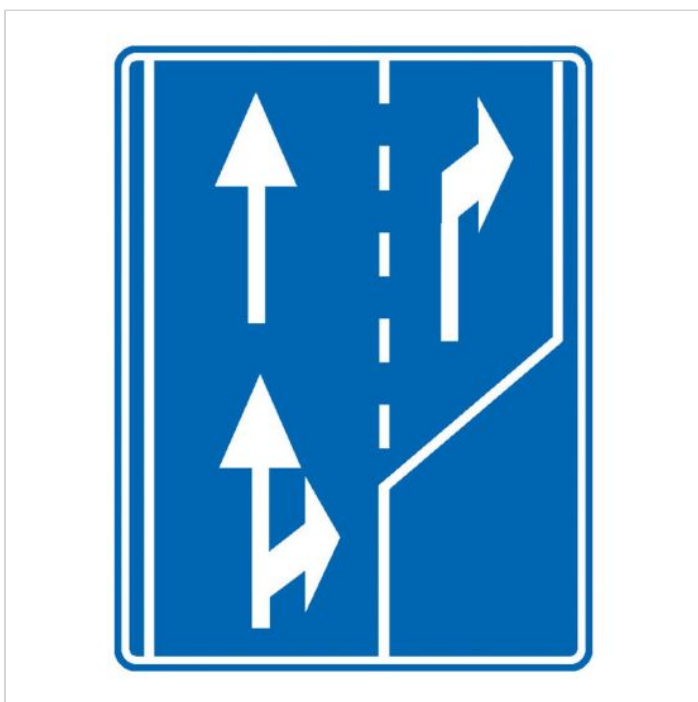

Indicator rutier F18 Selectarea circulației pe direcții de mers – Indicator de orientare cu folie reflectorizantă Clasa 1 – SigTra

Cod produs: F18

510⁰⁰ Lei

Cost transport: 30.00 Lei

Greutate: 1 kg

În stoc

Livrare Duminică, 19 aprilie

Data: 17.04.2026

Indicatorul rutier **F18 - Selectarea circulației pe direcții de mers în apropierea intersecției** este un indicator de orientare utilizat pentru organizarea traficului înaintea unei intersecții.

Acest indicator este amplasat în zona de apropiere a intersecțiilor importante, având rolul de a informa conducătorii auto cu privire la direcțiile permise pentru fiecare bandă de circulație.

Prin utilizarea indicatorului F18, participanții la trafic pot alege din timp banda corespunzătoare direcției dorite, contribuind la fluidizarea circulației și la reducerea manevrelor bruște.

Produsul este fabricat de **SigTra**, fiind potrivit pentru drumuri publice, intersecții urbane sau noduri rutiere.

- Tip produs: Indicator rutier de orientare

- Cod indicator: F18
- Semnificație: Selectarea circulației pe direcții de mers în apropierea intersecției
- Material suport: Oțel vopsit
- Tip folie: Reflectorizantă Clasa 1
- Brand: SigTra
- Utilizare: Intersecții, artere urbane
- Rezistență: Intemperii și UV
- Montaj: Pe stâlp metalic sau portal