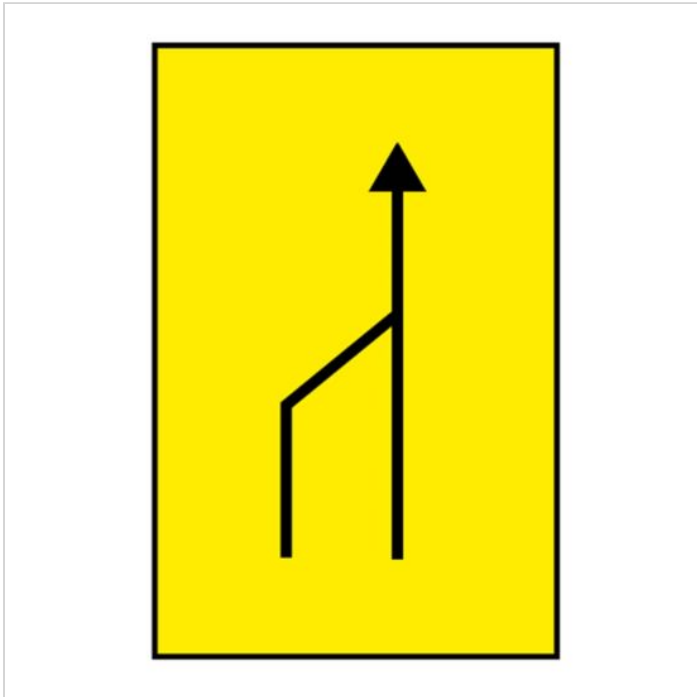

Ingustare temporara U22, indicator rutier temporar

Cod produs: U22

505⁰¹ Lei

Cost transport: 30.00 Lei

Greutate: 1 kg

În stoc

Comandă până la 12:00: livrare mâine

Data: 15.06.2026

Descriere:

Ingustare temporara U22, indicator rutier temporar.

Dimensiuni: 650x500 mm

Acest indicator se întâlnește pe sectoarele de drum unde se execută lucrări pe partea carosabilă, iar drumul este îngustat temporar.