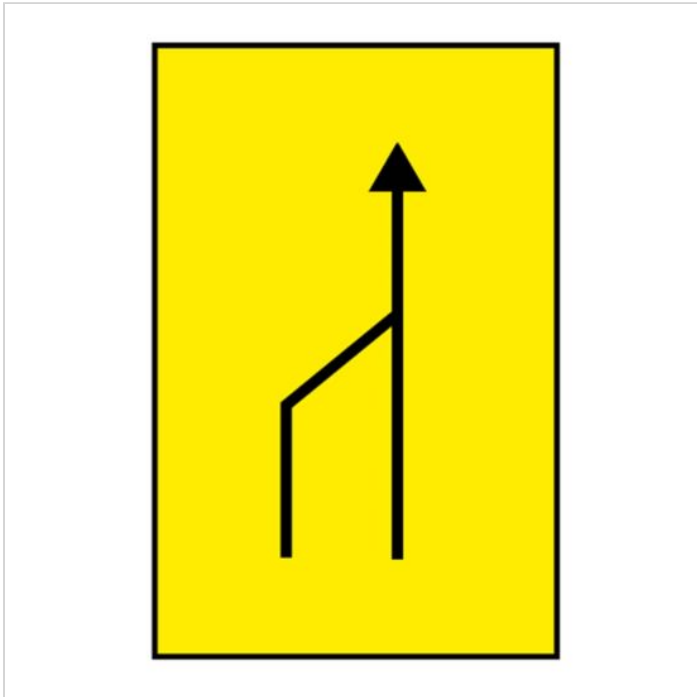

## Ingustare temporara U22, indicator rutier temporar

Cod produs: U22

505<sup>01</sup> Lei

Cost transport: 30.00 Lei

Greutate: 1 kg

În stoc

Comandă până la 12:00: livrare mâine

Data: 30.04.2026

### Descriere:

**Ingustare temporara U22, indicator rutier temporar.**

**Dimensiuni: 650x500 mm**

Acest indicator se întâlnește pe sectoarele de drum unde se execută lucrări pe partea carosabilă, iar drumul este îngustat temporar.