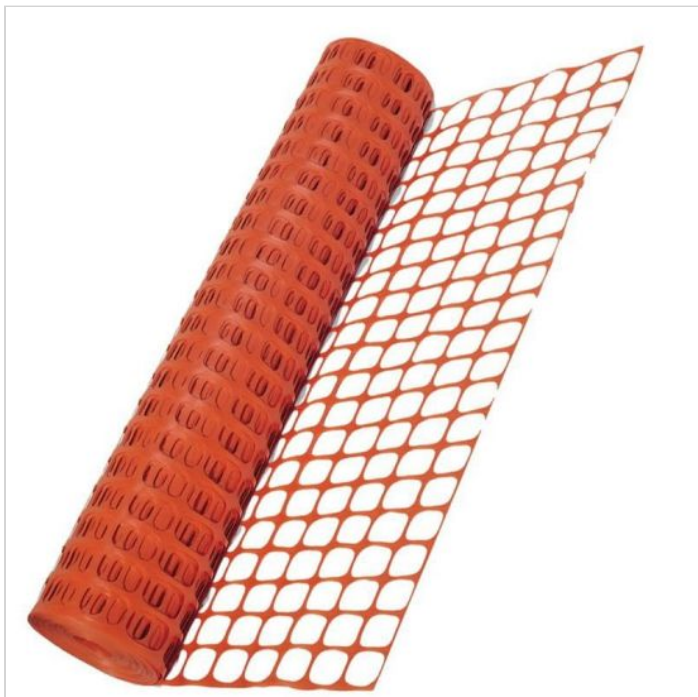

Plasa de santier portocalie 1x50 m

Cod produs: K7500

109⁰⁰ Lei

Cost transport: 30.00 Lei

Greutate: 1 kg

În stoc

Comandă până la 12:00: livrare mâine
1x50 metri

Data: 16.04.2026

Descriere:

Plasa de santier 1 x 50 m portocalie folosita pentru delimitarea zonelor unde se desfasoara lucrari. Plasa de santier 1 x 50 m portocalie confectionata din material rezistent..