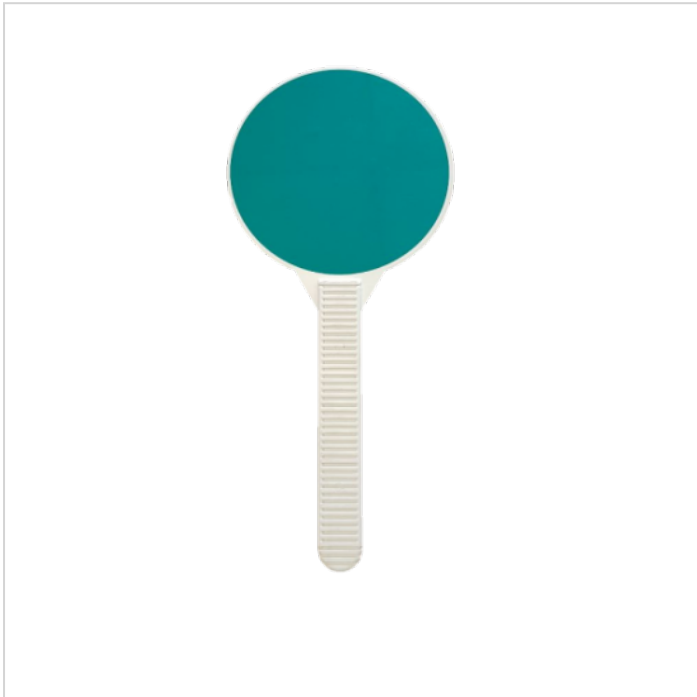

Paleta reflectorizanta de santier

Cod produs: K9400

20⁰⁰ Lei

Cost transport: 30.00 Lei

Greutate: 1 kg

Stoc epuizat

Verde - Roșu

Data: 15.06.2026

Descriere:

Paleta reflectorizanta de santier

Paleta reflectorizanta de santier are ca destinație atât dirijarea vehiculelor rutiere aflate în trafic de către agenții de circulație, cât și dirijarea vehiculelor rutiere în zonele unde au loc intervenții la partea carosabila de către angajații firmelor de construcții.

Paleta de dirijare este confecționată din plastic pe care este aplicată folie reflectorizantă verde respectiv roșie.

Paletă are diametrul de 200 mm.