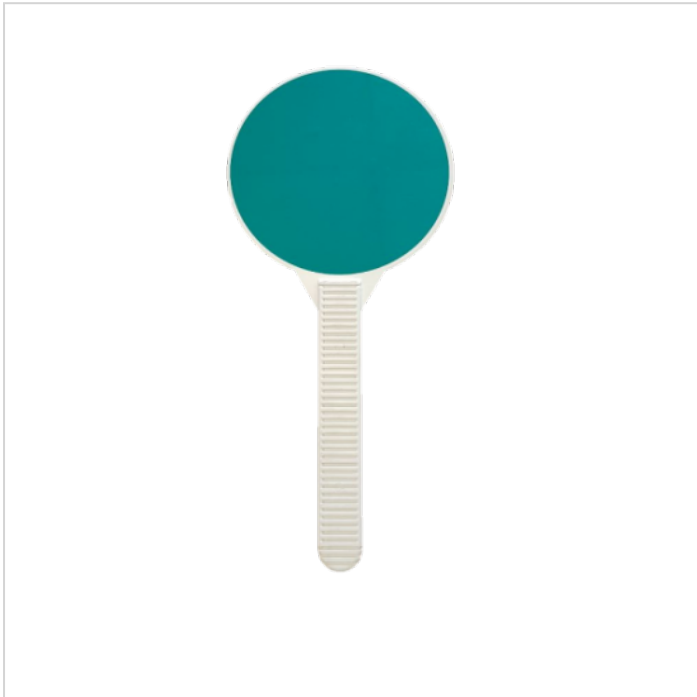

## Paleta reflectorizanta de santier

Cod produs: K9400

20<sup>00</sup> Lei

Cost transport: 30.00 Lei

Greutate: 1 kg

Stoc epuizat

Verde - Roșu

Data: 16.04.2026

#### **Paleta reflectorizanta de santier**

Paleta reflectorizanta de santier are ca destinație atât dirijarea vehiculelor rutiere aflate în trafic de către agenții de circulație, cât și dirijarea vehiculelor rutiere în zonele unde au loc intervenții la partea carosabila de către angajații firmelor de construcții.

Paleta de dirijare este confecționată din plastic pe care este aplicată folie reflectorizantă verde respectiv roșie.

Paletă are diametrul de 200 mm.