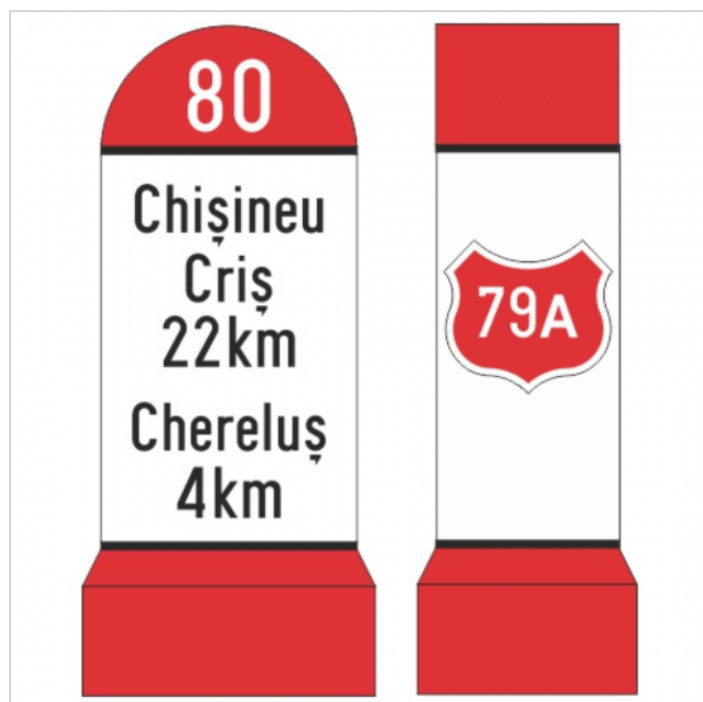

Indicator borna kilometrica pentru drumuri nationale, K2, folie Clasa 2, sistem de fixare inclus

Cod produs: BKM-0001-VST

631⁶¹ Lei

600⁰³ Lei

- 5% (- 31⁵⁸ Lei)

Cost transport: 34.00 Lei

Greutate: 5 kg

La comanda

Livrare Joi, 23 aprilie

Drum national, folie clasa 2

Data: 16.04.2026

Descriere:

Indicator borna kilometrica pentru drumuri nationale K2 cu folie Clasa 2 si sistem de fixare inclus executat din material plastic colorat în masă materialului în rosu.

- Pe suportul de plastic se aplică folie reflectorizantă, produsă de 3M-SUA, inscripționată conform cererii beneficiarului.
- Culoarea indicatorului kilometric și clasă de folie reflectorizantă utilizată diferă în funcție de categoria drumului.
- Pentru drumurile nationale (DN) se utilizează folie reflectorizantă clasă 2.
- Folia reflectorizantă este aplicată pe trei fețe ale indicatorului kilometric (vizibil pentru conducătorii auto din ambele sensuri de circulație și perpendicular pe axul drumului).
- Sistemul de prindere al indicatoarelor permite fixarea acestora în beton.
- Sistemul de fixare al indicatorului kilometric este executat din țeava de oțel cu diametrul de 76mm.

- Sistemele de fixare sunt solidare cu bornele, permițând plantarea acestora direct în beton.
- Pentru a se evită rotirea indicatoarelor, la partea inferioară a țevii sunt sudate în "X" două platbande.
- Porțiunea țevii care se încastrează în beton este minim 450mm pentru indicatorul kilometric.
- În cazul în care indicatoarele kilometrice trebuie montate deasupra solului, peste nivelul parapetilor metalici tip lisa,acestea sunt executate cu țeava interioară din oțel zincat (d=76mm) cu porțiunea de sub indicatorul kilometric de minim 1500 mm.