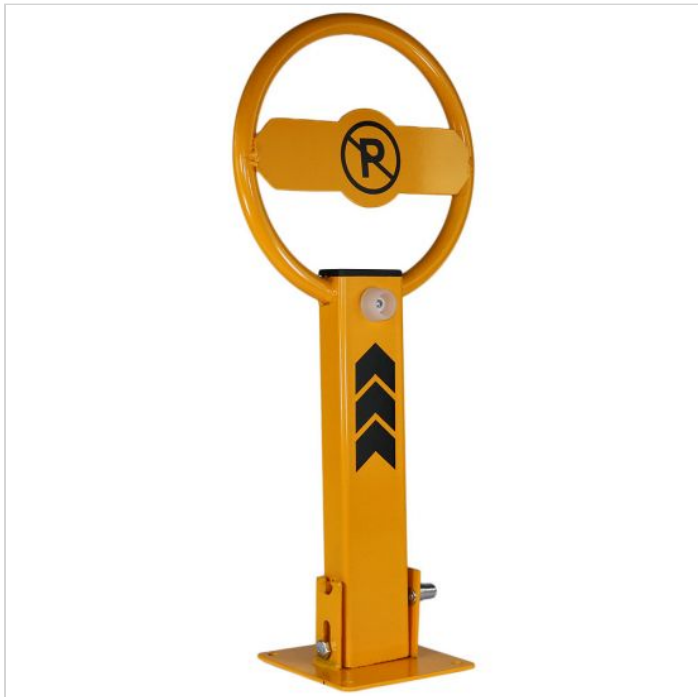

## Blocator parcare forma rotunda

Cod produs: K6210

164<sup>98</sup> Lei

Cost transport: 34.00 Lei

Greutate: 5 kg

În stoc

Comandă până la 12:00: livrare mâine

Blocare cu cheie

### Descriere:

**Blocator parcare manual forma rotunda** este un blocator manual din otel galvanizat care are sistemul de siguranta reprezentata de un butuc cu cheie, iar inaltimea lui nu depaseste 70 centimetri.

- Este un blocator manual pentru locurile de parcare, confectionat din otel galvanizat de 3 mm.
- Un blocaj de parcare este solutia ideala pentru a oferi siguranta unui loc de parcare privat mereu liber;
- Culorile pe care le poate avea sunt: galben, negru sau rosu;
- Acest blocator este disponibil in doua variante ce difera prin sistemul de securitate: unul poate fi actionat cu ajutorul unei chei Euro, iar celalalt este prevazut cu un lacat.

### Specificatii

Tip blocare

Cu cheie

Producator Turcia

Culoare Galben