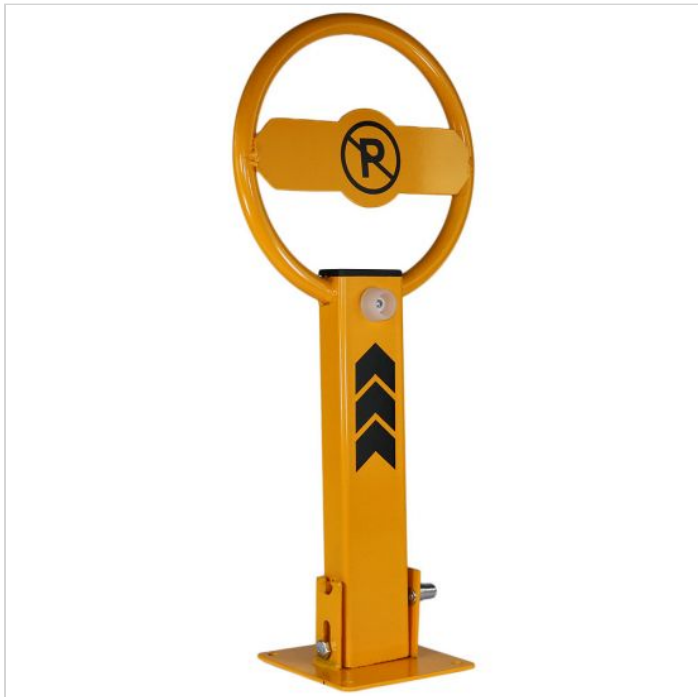

Blocator parcare forma rotunda

Cod produs: K6210

164⁹⁸ Lei

Cost transport: 34.00 Lei

Greutate: 5 kg

În stoc

Livrare Marți, 21 aprilie

Blocare cu cheie

Data: 18.04.2026

Descriere:

Blocator parcare manual forma rotunda este un blocator manual din otel galvanizat care are sistemul de siguranta reprezentata de un butuc cu cheie, iar inaltimea lui nu depaseste 70 centimetri.

- Este un blocator manual pentru locurile de parcare, confectionat din otel galvanizat de 3 mm.
- Un blocaj de parcare este solutia ideala pentru a oferi siguranta unui loc de parcare privat mereu liber;
- Culorile pe care le poate avea sunt: galben, negru sau rosu;
- Acest blocator este disponibil in doua variante ce difera prin sistemul de securitate: unul poate fi actionat cu ajutorul unei chei Euro, iar celalalt este prevazut cu un lacat.

Specificatii

Tip blocare	Cu cheie
-------------	----------

Producator	Turcia
Culoare	Galben