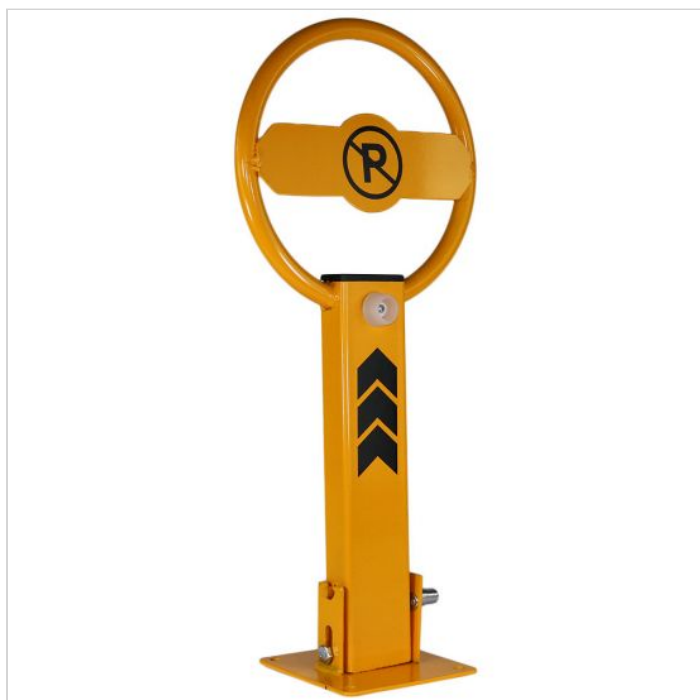

Blocator parcare forma rotunda

Cod produs: K6210

164⁹⁸ Lei

Cost transport: 34.00 Lei

Greutate: 5 kg

În stoc

Comandă până la 12:00: livrare mâine

Blocare cu cheie

Data: 15.06.2026

Descriere:

Blocator parcare manual forma rotunda este un blocator manual din otel galvanizat care are sistemul de siguranta reprezentata de un butuc cu cheie, iar inaltimea lui nu depaseste 70 centimetri.

- Este un blocator manual pentru locurile de parcare, confectionat din otel galvanizat de 3 mm.
- Un blocaj de parcare este solutia ideala pentru a oferi siguranta unui loc de parcare privat mereu liber;
- Culorile pe care le poate avea sunt: galben, negru sau rosu;
- Acest blocator este disponibil in doua variante ce difera prin sistemul de securitate: unul poate fi actionat cu ajutorul unei chei Euro, iar celalalt este prevazut cu un lacat.

Specificatii

Tip blocare

Cu cheie

Producator Turcia

Culoare Galben