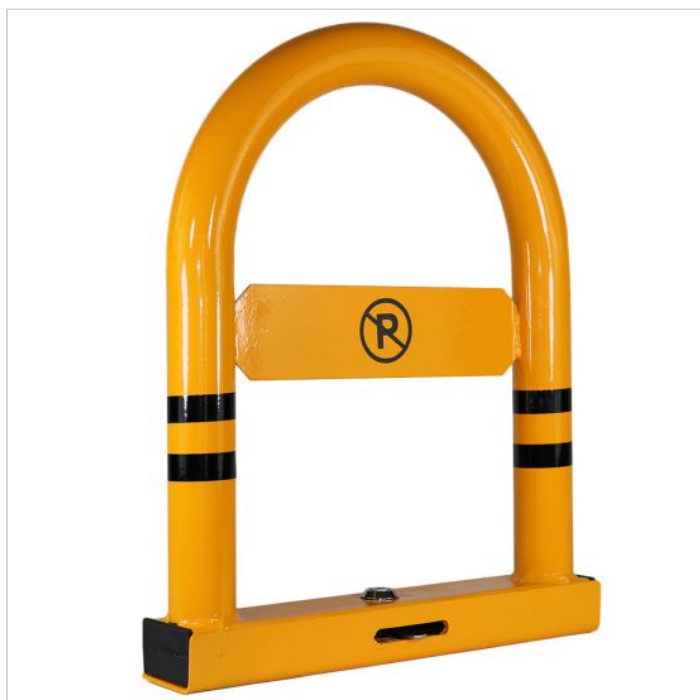

Blocator parcare manual cu cheie, 400x500 mm

Cod produs: K6200C

175⁰⁰ Lei

Cost transport: 36.00 Lei

Greutate: 6.06 kg

În stoc

Livrare Joi, 16 aprilie

Blocare cu cheie

Data: 14.04.2026

Descriere:

Blocator parcare manual cu cheie, 400x500 mm este un blocator manual mecanic, si reprezinta solutia ideala pentru a proteja locurile de parcare private.

- Blocarea parcărilor reprezintă soluția ideală în protecția locului individual de parcare, pentru autovehicule neautorizate să parcheze pe locurile respective.
- Reprezinta un **blocator manual** a carui securizare este realizata prin intermediul unei **chei**;
- Orice blocator loc parcare manual are o **constructie robusta**, fiind foarte **rezistent** la socuri si lovituri;
- **Instalarea** si utilizarea acestui blocator mecanic sunt facile;
- Greutatea acestui tip de **blocaj parcare** este 6 kg.

Specificatii

Tip blocare Cu cheie

Producator Turcia

Culoare

Galben