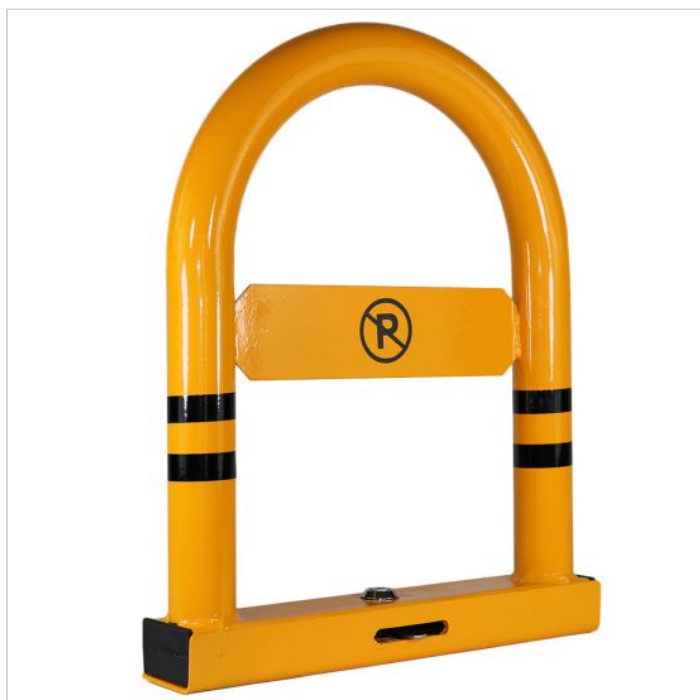

## Blocator parcare manual cu cheie, 400x500 mm

Cod produs: K6200C

175<sup>00</sup> Lei

Cost transport: 36.00 Lei

Greutate: 6.06 kg

În stoc

Livrare Marți, 2 iunie

Blocare cu cheie

### Descriere:

**Blocator parcare manual cu cheie, 400x500 mm** este un blocator manual mecanic, si reprezinta solutia ideala pentru a proteja locurile de parcare private.

- Blocarea parcărilor reprezintă soluția ideală în protecția locului individual de parcare, pentru autovehicule neautorizate să parcheze pe locurile respective.
- Reprezinta un **blocator manual** a carui securizare este realizata prin intermediul unei **chei**;
- Orice blocator loc parcare manual are o **constructie robusta**, fiind foarte **rezistent** la socuri si lovituri;
- **Instalarea** si utilizarea acestui blocator mecanic sunt facile;
- Greutatea acestui tip de **blocaj parcare** este 6 kg.

### Specificatii

Tip blocare                      Cu cheie

Producator                      Turcia

Culoare

Galben