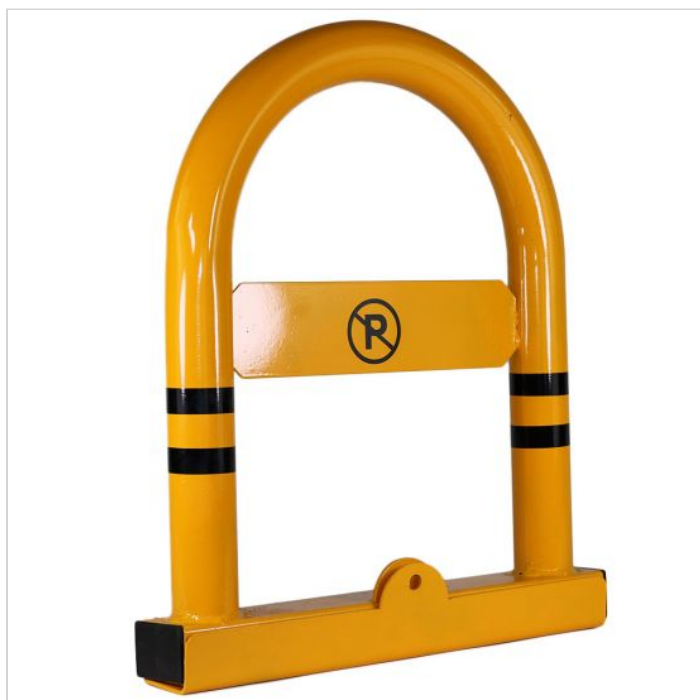

Blocator parcare manual cu lacat, 400x500 mm

Cod produs: K6200L

164⁹⁸ Lei

Cost transport: 35.00 Lei

Greutate: 6 kg

În stoc

Livrare Marți, 2 iunie

Blocare cu lacat

Data: 31.05.2026

Descriere:

Blocator parcare manual cu lacat, 400x500 mm este un blocator manual mecanic, care are rolul de a proteja locurile de parcare private.

- Blocarea parcărilor reprezintă soluția ideală în protecția locului individual de parcare, pentru autovehicule neautorizate să parcheze pe locurile respective.

Detalii pentru **blocator loc parcare manual**:

- Reprezinta un blocator manual a carui securizare este realizata prin intermediul unui lacat;
- Orice blocator parcare manual cu lacat are o constructie robusta, fiind foarte rezistent la socuri si lovituri;
- Instalarea si utilizarea acestui blocator mecanic sunt facile;
- Greutatea acestui tip de blocaj parcare este 6 kg.

Specificatii

Tip blocare	Cu lacat
Culoare	Galben
Producator	Turcia