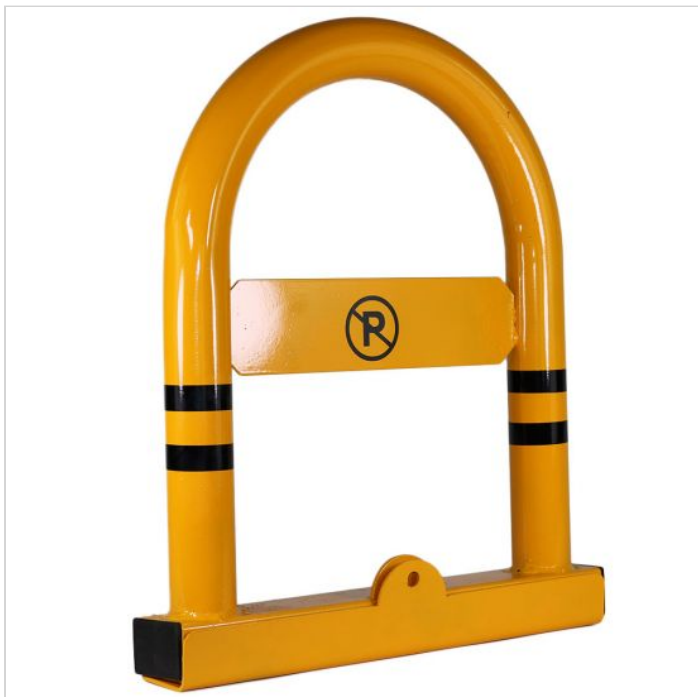

Blocator parcare manual cu lacat, 400x500 mm

Cod produs: K6200L

164⁹⁸ Lei

Cost transport: 35.00 Lei

Greutate: 6 kg

În stoc

Livrare Joi, 16 aprilie

Blocare cu lacat

Data: 14.04.2026

Descriere:

Blocator parcare manual cu lacat, 400x500 mm este un blocator manual mecanic, care are rolul de a proteja locurile de parcare private.

- Blocarea parcărilor reprezintă soluția ideală în protecția locului individual de parcare, pentru autovehicule neautorizate să parcheze pe locurile respective.

Detalii pentru **blocator loc parcare manual**:

- Reprezinta un blocator manual a carui securizare este realizata prin intermediul unui lacat;
- Orice blocator parcare manual cu lacat are o constructie robusta, fiind foarte rezistent la socuri si lovituri;
- Instalarea si utilizarea acestui blocator mecanic sunt facile;
- Greutatea acestui tip de blocaj parcare este 6 kg.