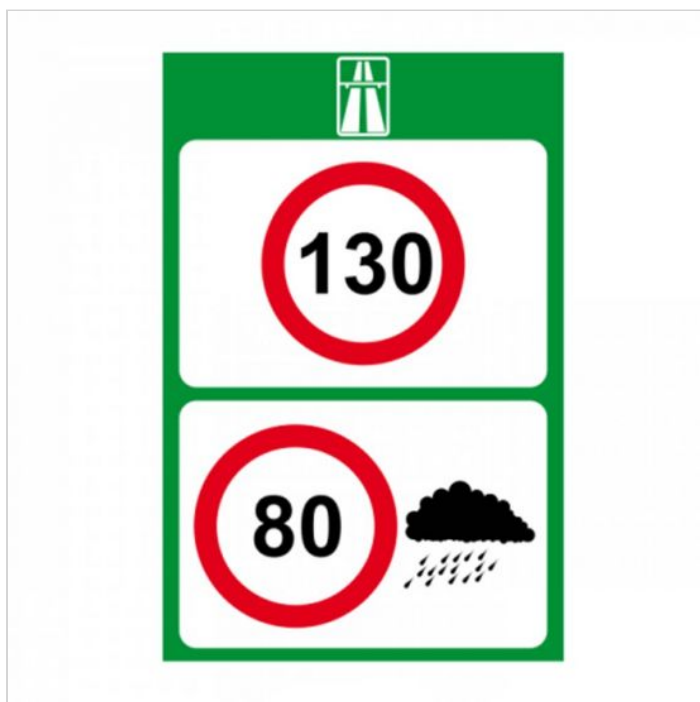

Limite maxime de viteza pe autostrada in functie de conditiile meteorologice G8, indicator de informare

Cod produs: G8

1.575⁰⁰ Lei

Cost transport: 30.00 Lei

Greutate: 1 kg

În stoc

Comandă până la 12:00: livrare mâine

Data: 30.04.2026

Descriere:

Limite maxime de viteza pe autostrada in functie de conditiile meteorologice G8, indicator de informare.

Aceste indicatoare rutiere, se întâlnesc pe autostrăzi pentru a impune conducătorilor auto să circule cu limite diferite de viteză, în funcție de condițiile meteorologice.

- Dimensiunile câmpurilor albe: 700 x 450 mm
- Distanța între limitele indicatorului și câmpuri, precum și între acestea este 50 mm, respectiv 200 mm la partea superioară;
- Indicatoarele de limitare a vitezei diam. 350 mm;
- Dimensiunile indicatorului de autostradă: 130 x 170 mm.