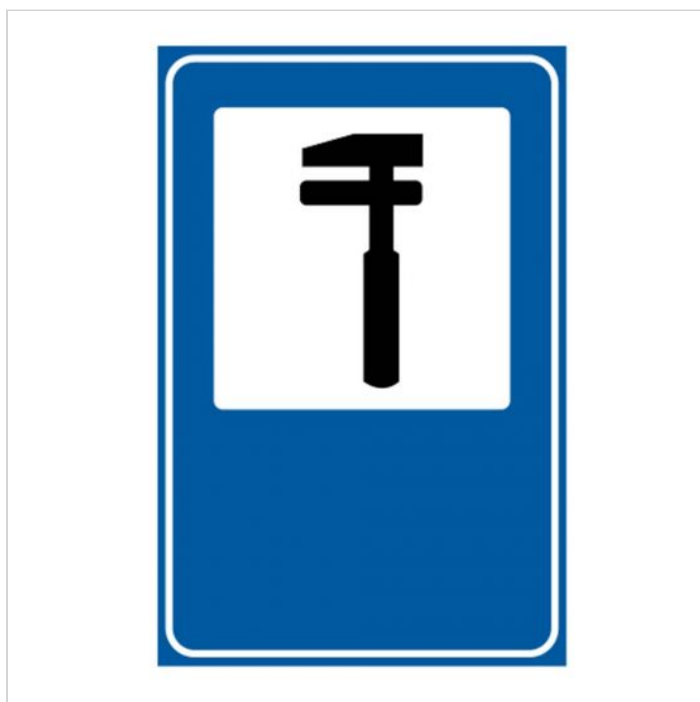

Service auto, G30, indicator de informare, Protrafic, 650x500 mm, folie reflectorizanta clasa 1, oțel vopsit

Cod produs: G30

17999 Lei

Cost transport: 34.00 Lei

Greutate: 5 kg

În stoc

Comandă până la 12:00: livrare mâine

Data: 15.06.2026

Descriere:

Service auto, G30, indicator de informare, Protrafic, 650x500 mm, folie reflectorizanta clasa 1, oțel vopsit.

Aceste indicatoare rutiere se întâlnesc în apropierea unui service auto. Pe indicatoare poate fi înscris și programul de funcționare.

Mențiuni:

- Indicatoarele sunt executate conform STAS 1848/2011;
- Suportul indicatoarelor se confecționează din tablă de oțel 1 mm;
- **Prețul include sistemele de prindere fără șuruburi;**
- Suprafețele indicatoarelor sunt tratate anticoroziv, fosfatate și sunt vopsite în câmp electrostatic aplicate cu folie reflectorizanta clasa I Engineer Grade.