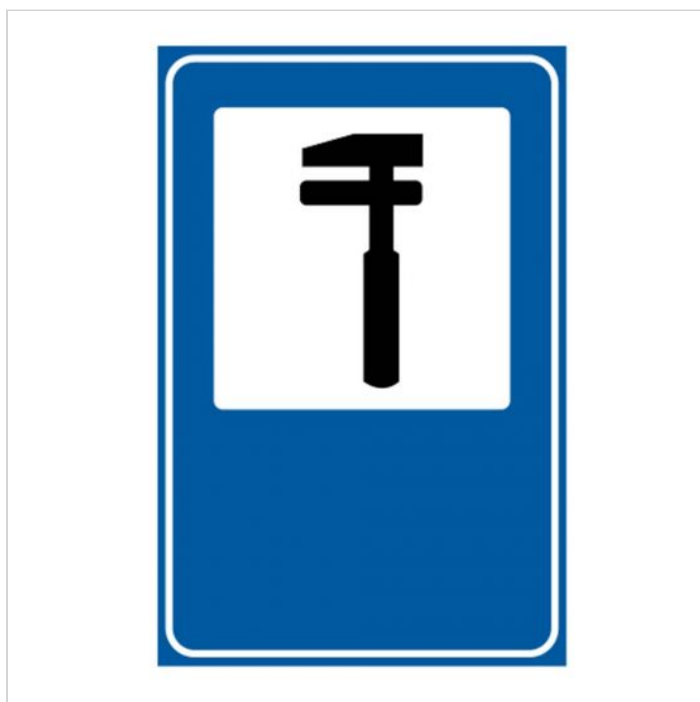

Service auto, G30, indicator de informare, Protrafic, 650x500 mm, folie reflectorizanta clasa 1, oțel vopsit

Cod produs: G30

17999 Lei

Cost transport: 34.00 Lei

Greutate: 5 kg

În stoc

Comandă până la 12:00: livrare mâine

Data: 30.04.2026

Descriere:

Service auto, G30, indicator de informare, Protrafic, 650x500 mm, folie reflectorizanta clasa 1, oțel vopsit.

Aceste indicatoare rutiere se întâlnesc în apropierea unui service auto. Pe indicatoare poate fi înscris și programul de funcționare.

Mențiuni:

- Indicatoarele sunt executate conform STAS 1848/2011;
- Suportul indicatoarelor se confecționează din tablă de oțel 1 mm;
- **Prețul include sistemele de prindere fără șuruburi;**
- Suprafețele indicatoarelor sunt tratate anticoroziv, fosfatate și sunt vopsite în câmp electrostatic aplicate cu folie reflectorizanta clasa I Engineer Grade.