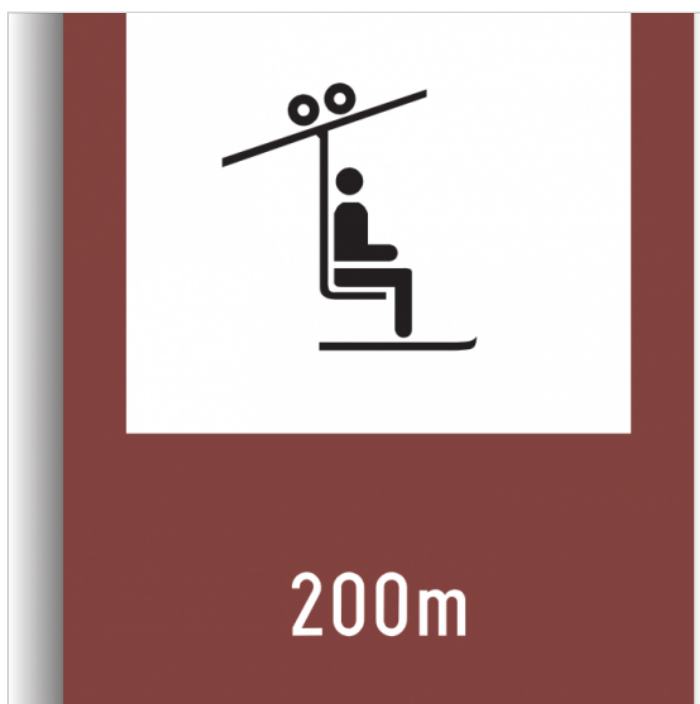

Indicator de informare turistica T10 teleschi 650x500 mm folie reflectorizanta clasa 1 otel vopsit

Cod produs: T10

17999 Lei

Cost transport: 34.00 Lei

Greutate: 5 kg

În stoc

Livrare Vineri, 24 aprilie

Data: 22.04.2026

Descriere:

Indicator de informare turistica T10 teleschi 650x500 mm folie reflectorizanta clasa 1 otel vopsit este indicatoare rutiere de informare turistică, se adresează conducătorului de vehicul, informându-l că prin apropiere există o amenajare cu teleschi.

Mențiune: Indicatorul este confecționat din tablă de oțel zincată de 1mm, vopsit electrostatic și acoperit cu folie reflectorizantă clasa I EG Prismatic (EGP) cu coeficient de retroreflexie de 70 cd/lx/mp!